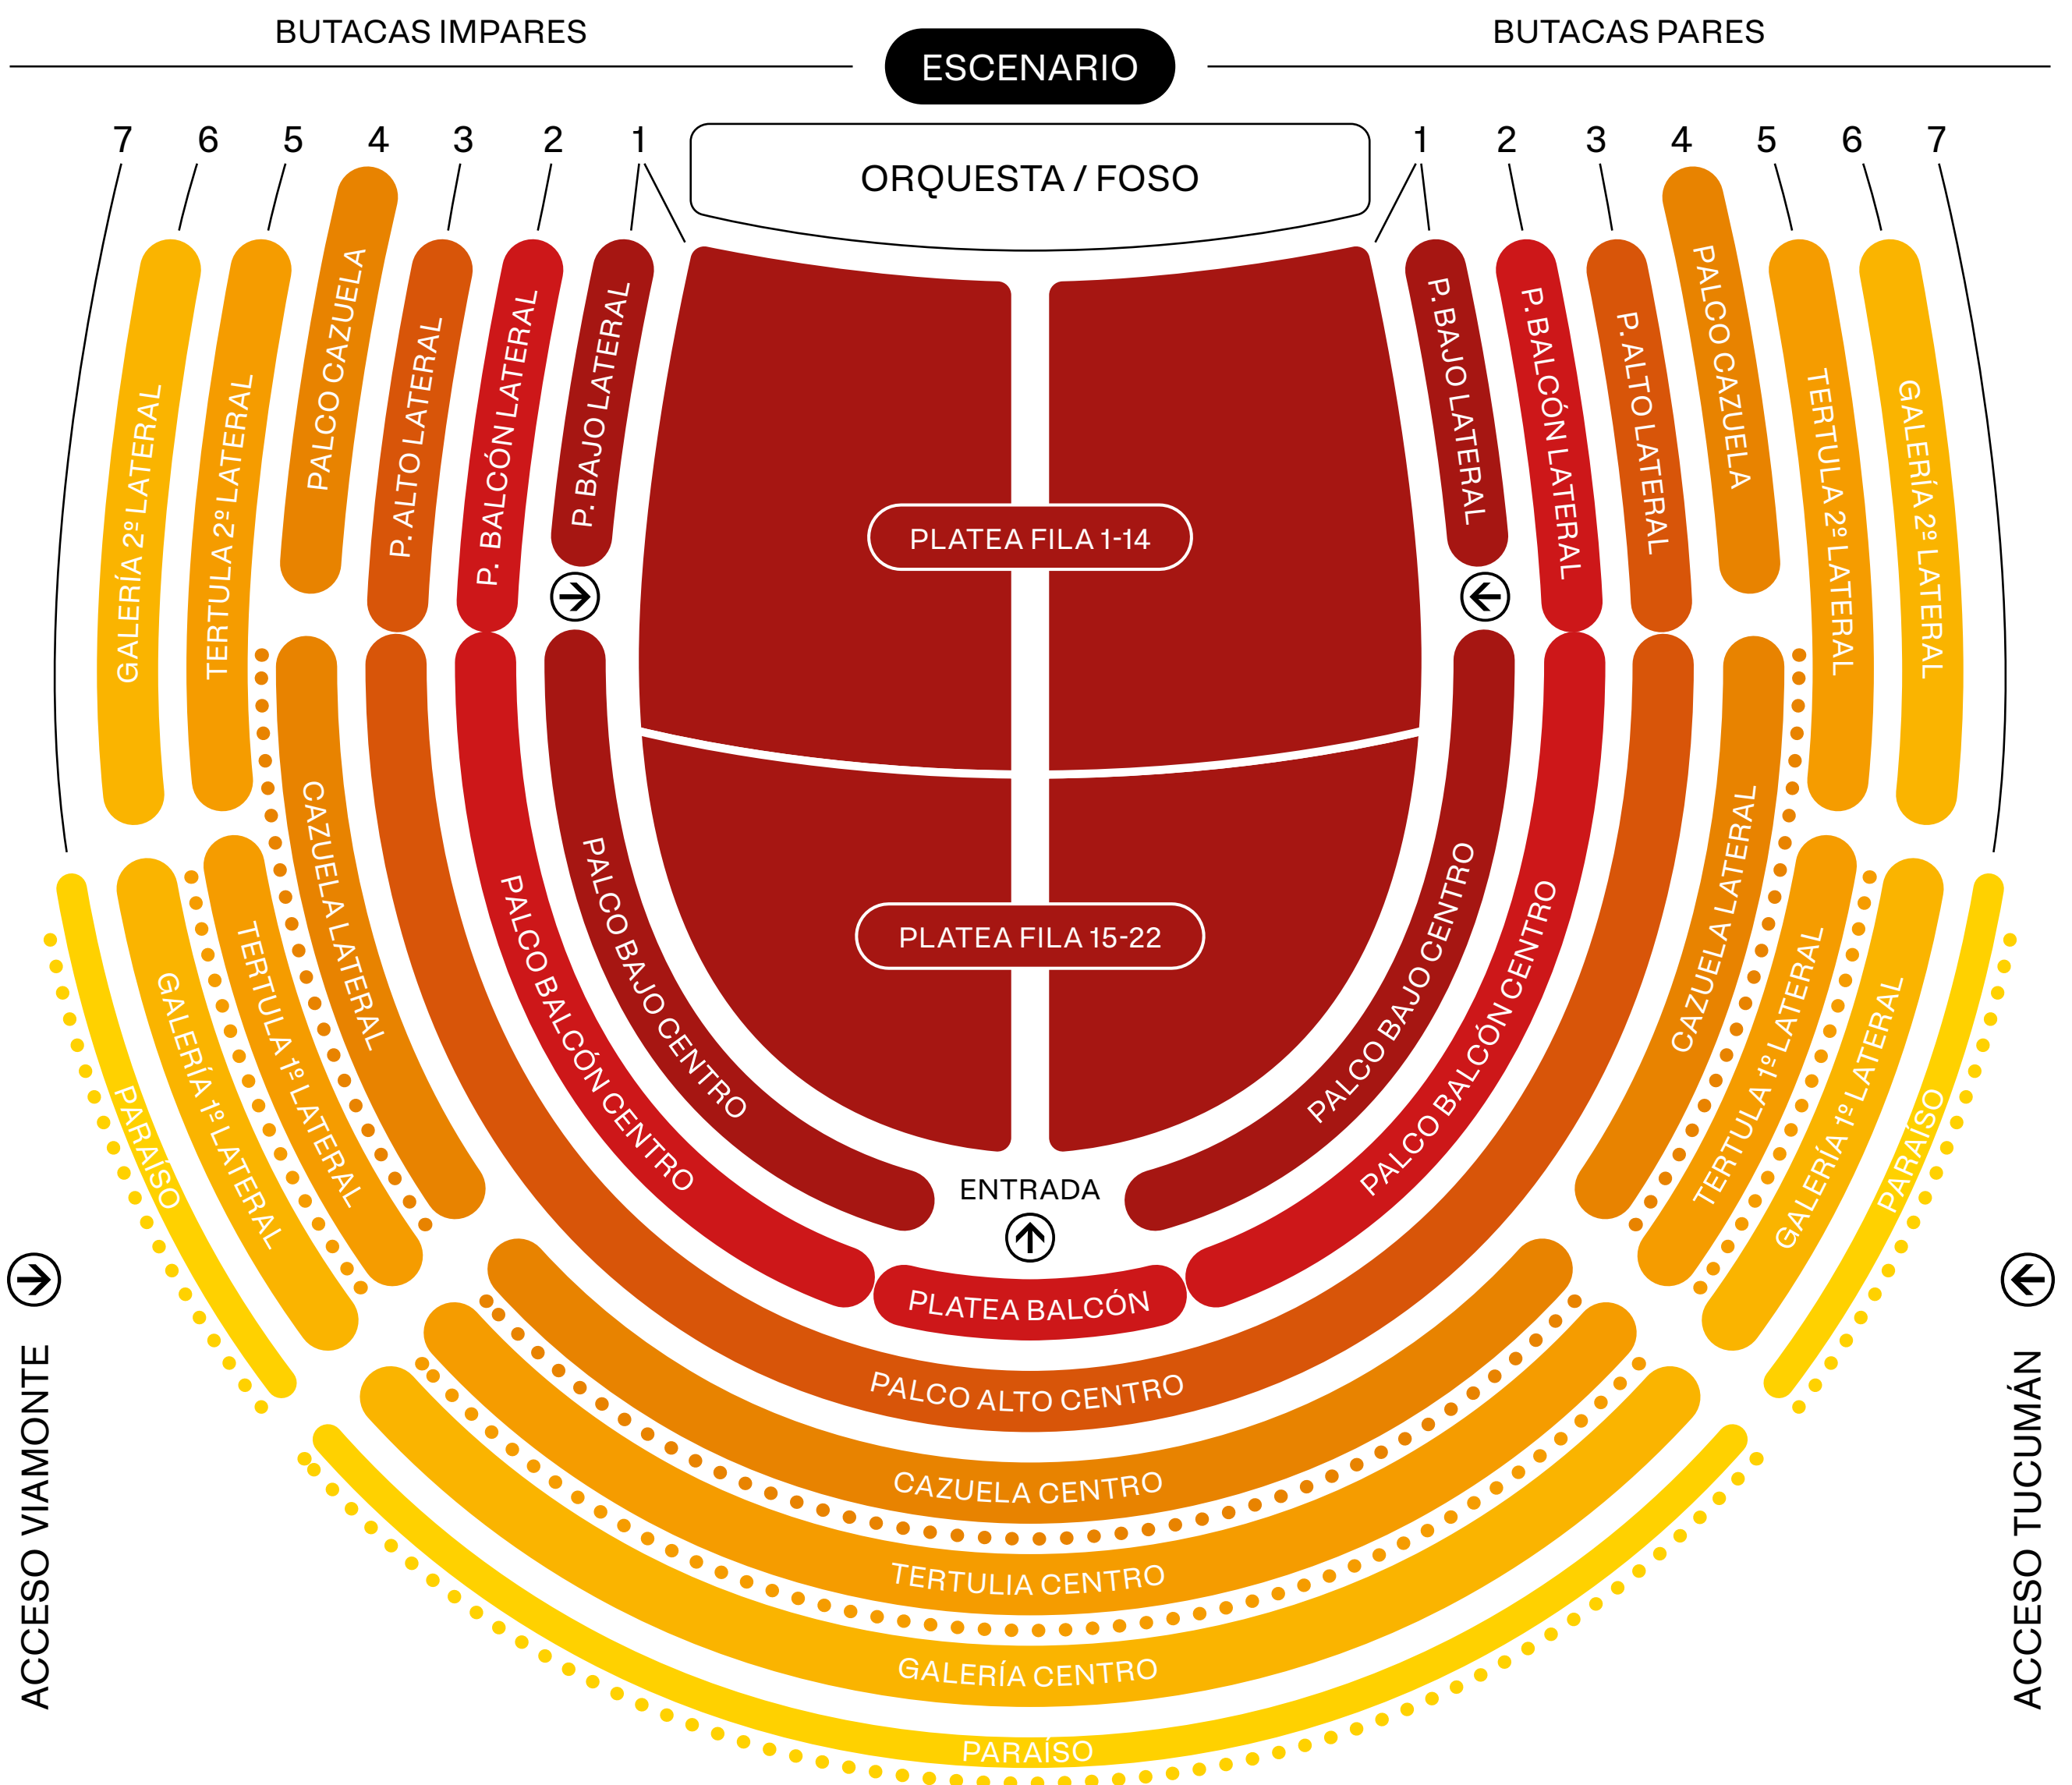

TeatroColón

GALERÍAS

CENTRO	\$ 330.000
1ER LATERAL	\$ 230.000
1ER FILA 2DO LATERAL	\$ 127.000
2DA FILA 2DO LATERAL	\$ 108.000
3ER FILA 2DO LATERAL	\$ 108.000
DELANTERA DE PARAISO	\$ 137.000

LOCALIDADES DE PIE

CAZUELA DE PIE	\$ 90.000
TERTULIA DE PIE	\$ 90.000
PARAÍSO DE PIE	\$ 90.000

PLANO SALA PRINCIPAL

TeatroColón

ACCESO LIBERTAD

NIVEL 1	PLATEA FILA 1-14	PLATEA FILA 15-22	PALCO BAJO CENTRO	PALCO BAJO LATERAL
BUTACAS	1-433 / 2-434	435-631 / 436-632	1-19 / 2-20	21-29 / 22-30
NIVEL 2	PLATEA BALCÓN	PALCO BALCÓN CENTRO	PALCO BALCÓN LATERAL	
BUTACAS	1-33 / 2-34	1-19 / 2-20	21-31 / 22-32	
NIVEL 3	PALCO ALTO CENTRO	PALCO ALTO LATERAL		
BUTACAS	1-23 / 2-24	25-35 / 26-36		
NIVEL 4	CAZUELA CENTRO	CAZUELA LATERAL	PALCO CAZUELA	CAZUELA DE PIE ●●●●●●
BUTACAS	FILA 1 53-87	FILA 2 41-70	FILA 3 47-76	FILA 1 1-52
		FILA 2 1-40	FILA 3 1-46	FILA 2 1-13
				FILA 3 2-14
NIVEL 5	TERTULIA CENTRO	TERTULIA 1º LATERAL	TERTULIA 2º LATERAL	TERTULIA DE PIE ●●●●●●
BUTACAS	FILA 1 87-122	FILA 2 81-114	FILA 3 71-100	FILA 1 47-88
		FILA 2 43-80	FILA 3 37-70	FILA 2 1-48
				FILA 3 1-42
				FILA 1 1-36
NIVEL 6	GALERÍA CENTRO	GALERÍA 1º LATERAL	GALERÍA 2º LATERAL	
BUTACAS	FILA 1 89-128	FILA 2 83-119	FILA 3 71-101	FILA 1 45-88
				FILA 2 41-78
				FILA 3 35-60
				FILA 1 1-44
				FILA 2 1-36
				FILA 3 1-24
NIVEL 7	PARAÍSO	PARAÍSO DE PIE ●●●●●●		
BUTACAS	1-77 / 2-78			